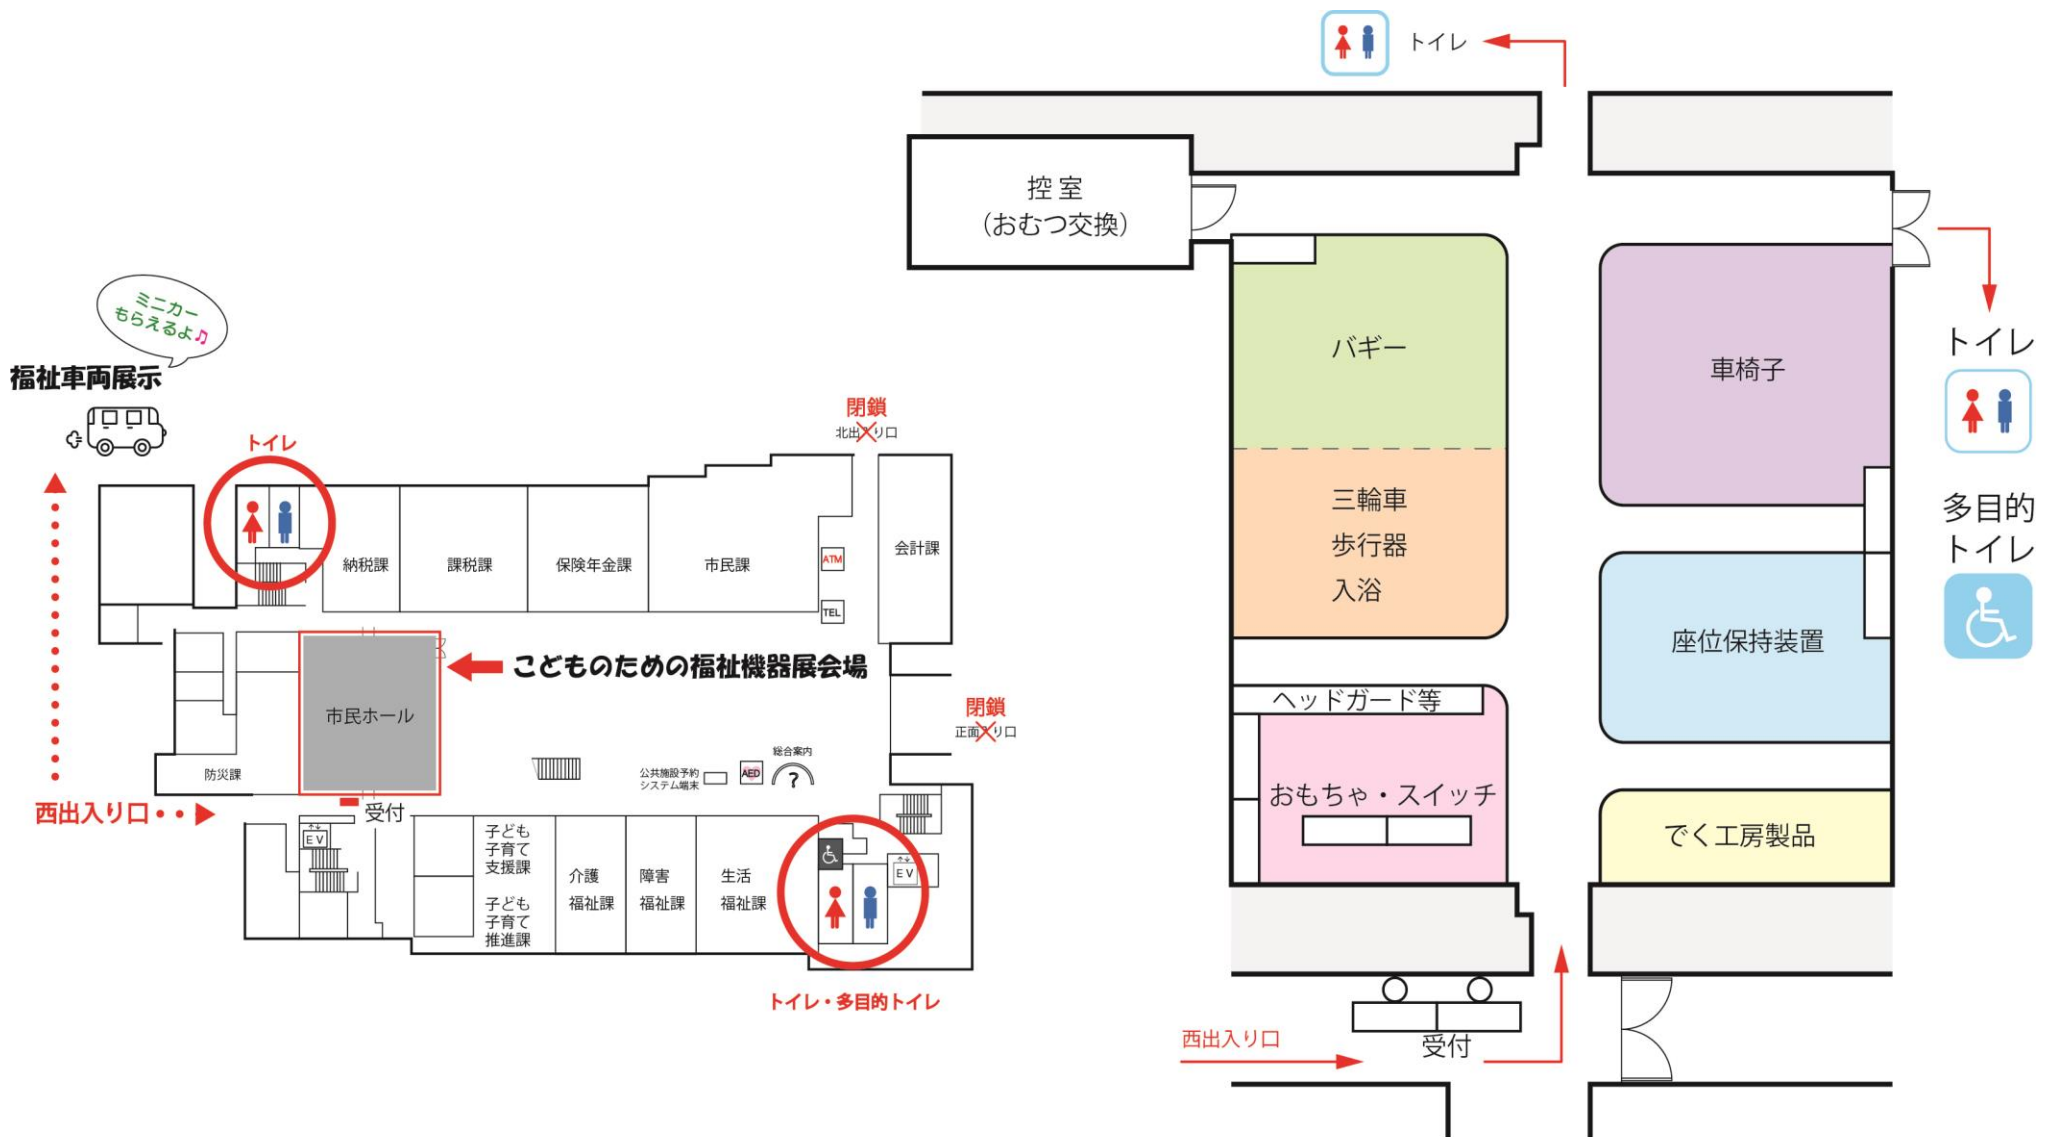

主)館内でのお食事はご遠慮ください。食事ができるお店とイートインスペース併設のコンビニの場所は受付の案内図をご覧ください。

市役所1Fフロアマップ

会場ホール内拡大図